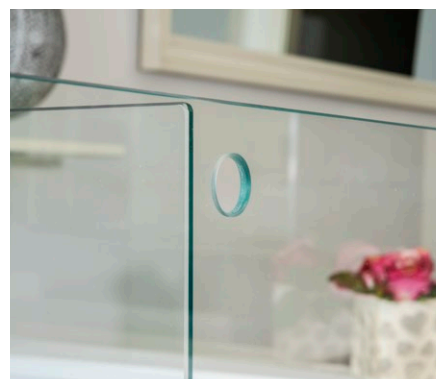

Modello: START

PANNELLO  
IN VETRO TEMPERATO

TAGLIA	BASE	ALTEZZA	SPESSORE
S	cm 52,5	cm 52,5	mm 5
M	cm 67,0	cm 52,5	mm 5
L	cm 77,0	cm 52,5	mm 5

COLORE	B	P	H
Bianco	cm 30,0	cm 11,0	cm 3,6
Rosso	cm 30,0	cm 11,0	cm 3,6
Verde	cm 30,0	cm 11,0	cm 3,6
Nero	cm 30,0	cm 11,0	cm 3,6

### A scelta:

- 1) **Laccatura satinata** ad alto potere chimico-fisico sanificabile con acqua e alcool 20%.
- 2) **Bordi a 45° o Raggiati.**

LEGNO	B	P	H
Faggio Lamell.	cm 30,0	cm 11,0	cm 3,6
Larice	cm 30,0	cm 11,0	cm 3,6
Rovere	cm 30,0	cm 11,0	cm 3,6