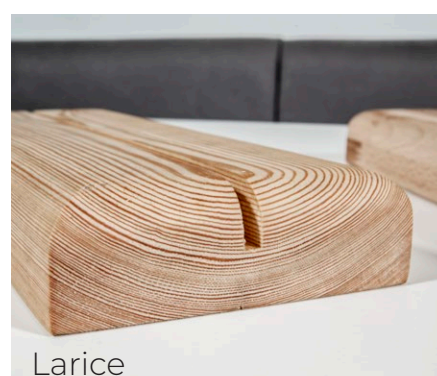

Modello: START

PANNELLO  
IN VETRO TEMPERATO

TAGLIA	BASE	ALTEZZA	SPESSORE
S	cm 52,5	cm 52,5	mm 5
M	cm 67,0	cm 52,5	mm 5
L	cm 77,0	cm 52,5	mm 5

COLORE	B	P	H
Bianco	cm 30,0	cm 11,0	cm 3,6
Rosso	cm 30,0	cm 11,0	cm 3,6
Verde	cm 30,0	cm 11,0	cm 3,6
Nero	cm 30,0	cm 11,0	cm 3,6

### A scelta:

- 1) **Laccatura satinata** ad alto potere chimico-fisico sanificabile con acqua e alcool 20%.
- 2) **Bordi a 45° o Raggiati.**

LEGNO	B	P	H
Faggio Lamell.	cm 30,0	cm 11,0	cm 3,6
Larice	cm 30,0	cm 11,0	cm 3,6
Rovere	cm 30,0	cm 11,0	cm 3,6