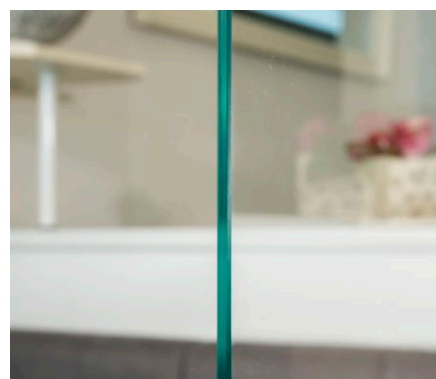

Modello: START

PANNELLO  
IN VETRO TEMPERATO

TAGLIA	BASE	ALTEZZA	SPESSORE
S	cm 52,5	cm 52,5	mm 5
M	cm 67,0	cm 52,5	mm 5
L	cm 77,0	cm 52,5	mm 5

COLORE	B	P	H
Bianco	cm 30,0	cm 11,0	cm 3,6
Rosso	cm 30,0	cm 11,0	cm 3,6
Verde	cm 30,0	cm 11,0	cm 3,6
Nero	cm 30,0	cm 11,0	cm 3,6

### A scelta:

- 1) **Laccatura satinata** ad alto potere chimico-fisico sanificabile con acqua e alcool 20%.
- 2) **Bordi a 45° o Raggiati.**

LEGNO	B	P	H
Faggio Lamell.	cm 30,0	cm 11,0	cm 3,6
Larice	cm 30,0	cm 11,0	cm 3,6
Rovere	cm 30,0	cm 11,0	cm 3,6