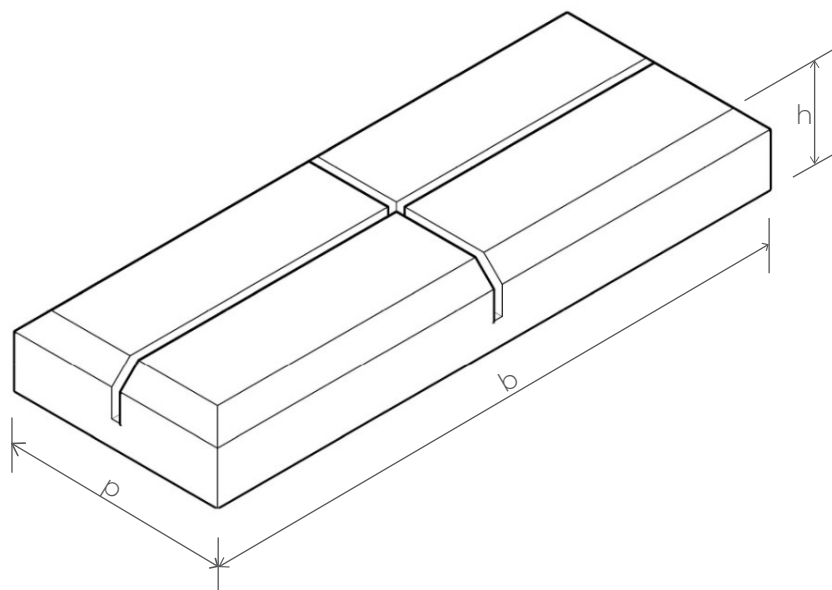

Modello: START

PANNELLO  
IN VETRO TEMPERATO

TAGLIA	BASE	ALTEZZA	SPESSORE
S	cm 52,5	cm 52,5	mm 5
M	cm 67,0	cm 52,5	mm 5
L	cm 77,0	cm 52,5	mm 5

COLORE	B	P	H
Bianco	cm 30,0	cm 11,0	cm 3,6
Rosso	cm 30,0	cm 11,0	cm 3,6
Verde	cm 30,0	cm 11,0	cm 3,6
Nero	cm 30,0	cm 11,0	cm 3,6

### A scelta:

- 1) **Laccatura satinata** ad alto potere chimico-fisico sanificabile con acqua e alcool 20%.
- 2) **Bordi a 45° o Raggiati.**

LEGNO	B	P	H
Faggio Lamell.	cm 30,0	cm 11,0	cm 3,6
Larice	cm 30,0	cm 11,0	cm 3,6
Rovere	cm 30,0	cm 11,0	cm 3,6