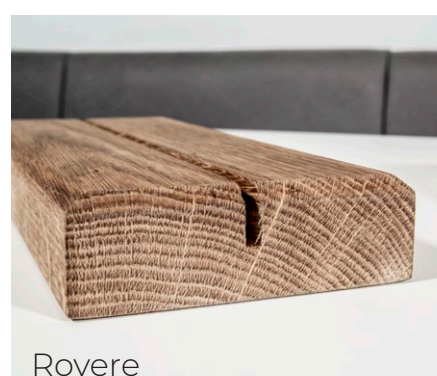

Modello: START

PANNELLO  
IN VETRO TEMPERATO

TAGLIA	BASE	ALTEZZA	SPESSORE
S	cm 52,5	cm 52,5	mm 5
M	cm 67,0	cm 52,5	mm 5
L	cm 77,0	cm 52,5	mm 5

COLORE	B	P	H
Bianco	cm 30,0	cm 11,0	cm 3,6
Rosso	cm 30,0	cm 11,0	cm 3,6
Verde	cm 30,0	cm 11,0	cm 3,6
Nero	cm 30,0	cm 11,0	cm 3,6

### A scelta:

- 1) **Laccatura satinata** ad alto potere chimico-fisico sanificabile con acqua e alcool 20%.
- 2) **Bordi a 45° o Raggiati.**

LEGNO	B	P	H
Faggio Lamell.	cm 30,0	cm 11,0	cm 3,6
Larice	cm 30,0	cm 11,0	cm 3,6
Rovere	cm 30,0	cm 11,0	cm 3,6